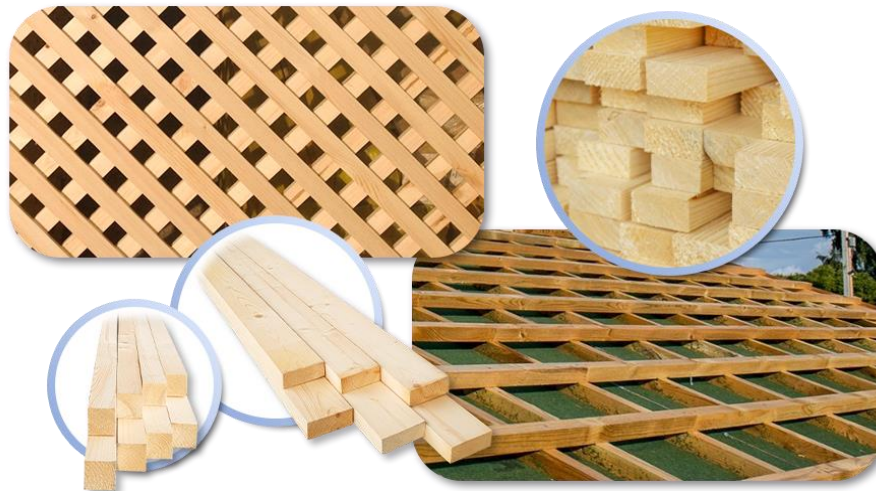

ไม้โครง (Battens) เสาไม้ (Poles) และไม้บัวสรวัดชัย (Skirting & Corner Boards)

ไม้โครงสรวัดชัย ใช้สำหรับการเป็นไม้รองไม้พื้นหรือไม้ฝา โครงหลังคา โครงฝ้า โครงบ้าน รั้ว ระแนงกรองแสง คานบ้าน งานออกแบบภายใน งานDIY เฟอร์นิเจอร์ และงานไม้อื่นๆ โดยจะใช้ไม้โครงที่ขนาดแตกต่างกันไป โดยไม้โครงสรวัดชัยของ SAK WoodWorks ผลิตจากไม้ก่อนเดียวกับไม้แปรรูปสรวัดชัย ดังนั้นจึงมีคุณภาพสูงเช่นเดียวกัน สำหรับไม้ส่วนที่เหลือและไม้ที่ได้ใช้จากโรงงานของเรา จะนำไปเหลาเป็นไม้พื้น ไม้ใจได้เลยว่ถึงแม้ไม้โครงจะมีขนาดเล็ก แต่ก็ผลิตจากส่วนของไม้ที่คัดสรรมาแล้วอย่างดี

ไม้โครงสรวัดชัย (Battens)					
ขนาด	1 แผ่น	1 มัด	1 เมตร	ขนาด (เมตร)	สต็อก
3/4" x 2" x 2.5 ม.	53.00 ฿	530.00 ฿ /10 ชั้น	21.20 ฿	15 มม. x 40 มม. x 2.5 เมตร	มีในสต็อก
1" x 2 1/4" x 3.0 ม.	99.00 ฿	792.00 ฿ /8 ชั้น	33.00 ฿	20 มม. X 46 มม. x 3 เมตร	มีในสต็อก
1" x 2 1/4" x 2.0 ม.	66.00 ฿	528.00 ฿ /8 ชั้น	33.00 ฿	20 มม. x 46 มม. x 2 เมตร	มีในสต็อก
2" x 2" x 2.5 ม.	128.00 ฿	512.00 ฿ /4 ชั้น	51.20 ฿	40 มม. x 40 มม. x 2.5 เมตร	มีในสต็อก
1.5" x 3" x 3.0 ม.	200.00 ฿	600.00 ฿ /3 ชั้น	66.67 ฿	30 มม. X 70 มม. x 3 เมตร	มีในสต็อก